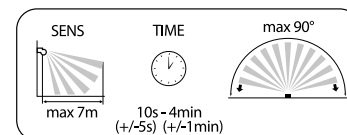

VADRA

Svítilno zahradní
s výměnným zdrojem světla
Svietidlo záhradné
s výmenným zdrojom svetla

max 11W
E27

IP44

těleso svítidla / teleso svietidla:
hliníková slitina, difuzor: plast /
hliníková zliatina, difúzor: plast

barva / farba:
antracit

VADRA 21L-UP SE
SVÍTLIDLO S ČIDLEM POHYBU PIR /
VADRA 21L-UP SE
SVIETIDLO S ČIDLOM POHYBU PIR

PIR
SENSOR

29010

VADRA 16L-UP
5905339290106 h=165mm

29012

VADRA 50
5905339290120 h=500mm

29011

VADRA 21L-UP SE
5905339290113 h=210mm

29013

VADRA 80
5905339290137 h=800mm